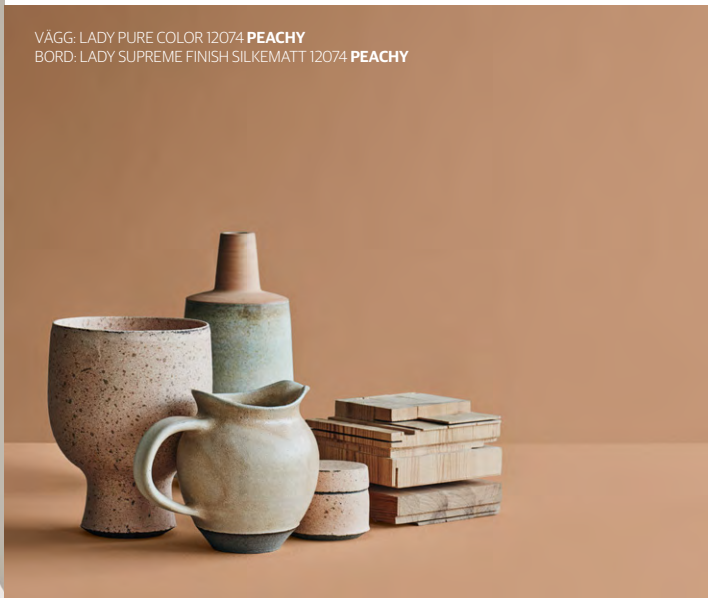

VÄGG: LADY PURE COLOR 12074 **PEACHY**
BORD: LADY SUPREME FINISH SILKEMATT 12074 **PEACHY**

VÄGG: LADY PURE COLOR 12077 **SHEER GREY**