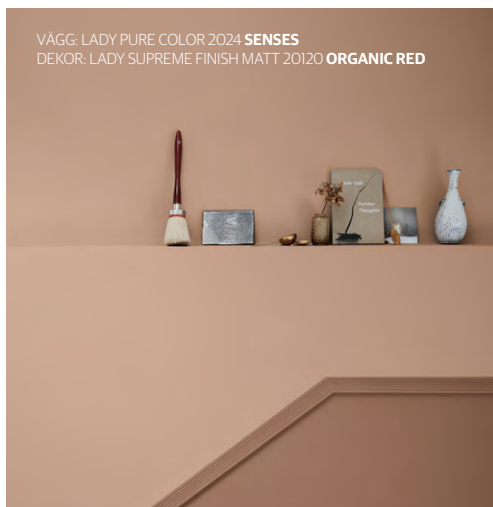

# IDENTITY

COLOUR DESIGN BY LADY

God smak förtjänar det bästa