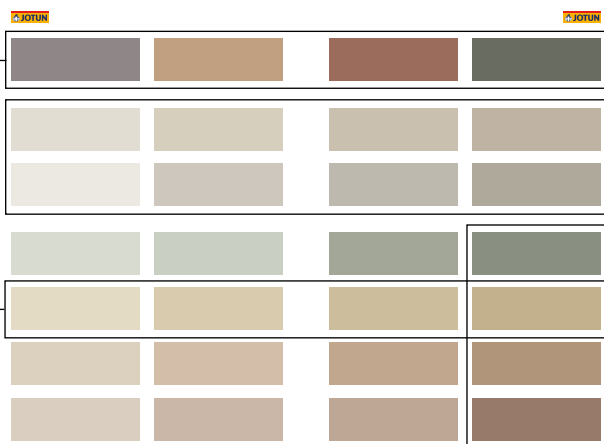

## Rekommenderade vita nyanser till detaljer:

För att få en elegant och harmonisk helhet är det avgörande att hitta den rätta vita nyansen till detaljerna. Vi vill därför ge dig våra bästa rekommendationer för kulörerna i den här färgkartan:

# SÅ HÄR ANVÄNDER DU FÄRGKARTAN

Oavsett om du önskar en färgpalett som går ton-i-ton eller en som är kontrastrik, så kan färgkartan hjälpa dig att skapa harmoniska kulörkombinationer.

Med Jotun Kulörtrygghet vet du, att när du använder Jotuns produkter, kan du lita på att färgen på väggen blir som på våra färgprover och i färgkartan.

## Färgkartan består av:

**Rad 1:** Accentfärger

**Rad 2:** Neutrala nyanser i gyllene beigetoner

**Rad 3:** Neutrala nyanser i mjuka gråtoner

**Rad 4 + 5 + 6 + 7:** Kulörstarka färgfamiljer

*Accentfärgerna är designade så att du enkelt kan skapa ditt personliga uttryck. Dessa kan kombineras med de neutrala nyanserna eller med de mer kulörstarka färgfamiljerna.*

*Raderna med de **neutrala** nyanserna består av gyllene beigetoner och mjuka gråtoner. De fyra kulörerna i varje rad ger ett vackert ton-i-ton-uttryck.*

*Den **kulörstarka färgfamiljen** representerar nyanser inom samma färgfamilj. Kombinationer av nyanser från en rad skapar en smakfull, monokrom kulörupplevelse.*